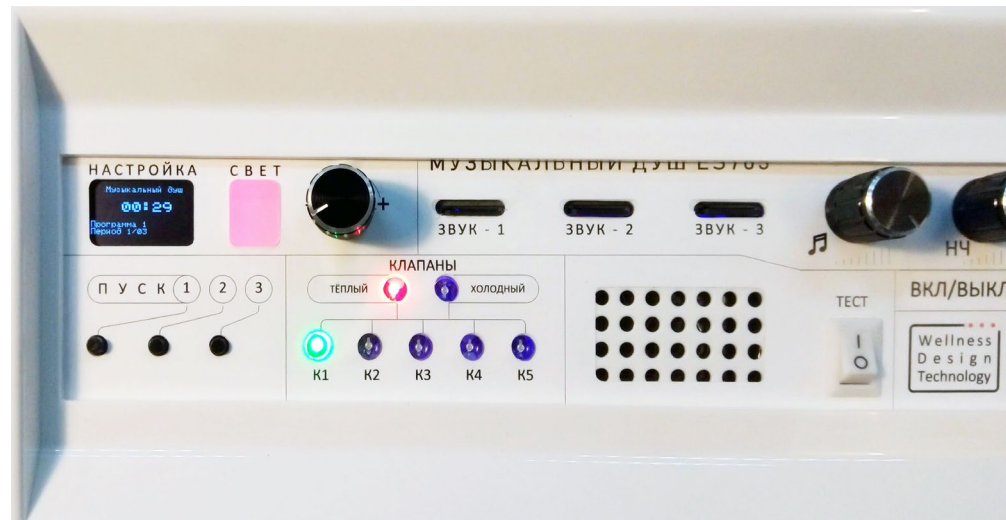

1-й в Мире
программируемый
музыкальный душ впечатлений

Блок управления музыкальным душем ES703

Щит распределительный душевой

Оборудование в техническом помещении

Блок управления ES703

- 3 настраиваемых программы по 5 этапов в каждой
- Контроллер подсветки RGBW с встроенным индикатором
- Выбор из 69 оттенков и 99 степеней яркости
- Микширование звука с трех MP3 проигрывателей

Щит распределительный душевой

- 7 электромагнитных клапанов
- 5 групп форсунок
- 2 клапана для холодной и теплой воды
- Термосмеситель 90л/мин
- Щит монтажный

1-й в Мире
программируемый
музыкальный душ впечатлений

Три программы по пять этапов в каждой

Блок управления музыкальным душем ES703

Параметр	1 этап	2 этап	3 этап	4 этап	5 этап
Продолжительность	0-60 сек	0-60 сек	0-60 сек	0-60 сек	0-60 сек
Свет (плавная смена)	68 оттенков 99 степеней яркости	68 оттенков 99 степеней яркости	68 оттенков 99 степеней яркости	68 оттенков 99 степеней яркости	68 оттенков 99 степеней яркости
Звук (микширование)	mp3 – player № 1/2/3	mp3 – player № 1/2/3	mp3 – player № 1/2/3	mp3 – player № 1/2/3	mp3 – player № 1/2/3
Звук	Громкость/высокие частоты/низкие частоты				
Температура воды	Тёплая Прохладная Холодная	Тёплая Прохладная Холодная	Тёплая Прохладная Холодная	Тёплая Прохладная Холодная	Тёплая Прохладная Холодная
Группа форсунок	1-2-3-4-5	1-2-3-4-5	1-2-3-4-5	1-2-3-4-5	1-2-3-4-5
Аромат (опция)	0-10 сек	0-10 сек	0-10 сек	0-10 сек	0-10 сек

Душ Виши

Водные затеи

Блок управления музыкальным душем ES703

Простота устройства и доступность запчастей

Индикация подсветки
Индикация работы клапанов
Встроенный динамик для проверки звука
Кнопки для тестирования программ на панели управления