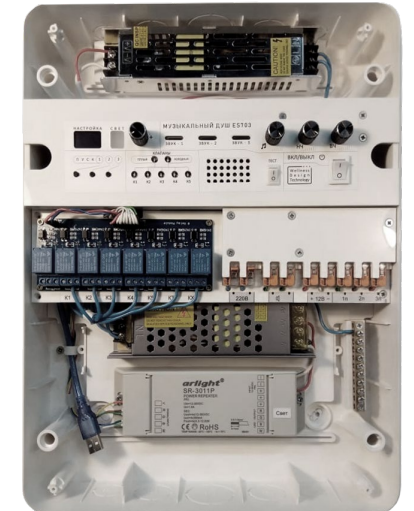

1-й в Мире
программируемый
музыкальный душ впечатлений

Блок управления музыкальным душем ES703

Щит распределительный душевой

Оборудование в техническом помещении

Блок управления ES703

- 3 настраиваемых программы по 5 этапов в каждой
- Контроллер подсветки RGBW с встроенным индикатором
- Выбор из 69 оттенков и 99 степеней яркости
- Микширование звука с трех MP3 проигрывателей

Щит распределительный душевой

- 7 электромагнитных клапанов
- 5 групп форсунок
- 2 клапана для холодной и теплой воды
- Термосмеситель 90л/мин
- Щит монтажный

1-й в Мире
программируемый
музыкальный душ впечатлений

Три программы по пять этапов в каждой

Блок управления музыкальным душем ES703

Параметр	1 этап	2 этап	3 этап	4 этап	5 этап
Продолжительность	0-60 сек	0-60 сек	0-60 сек	0-60 сек	0-60 сек
Свет (плавная смена)	68 оттенков 99 степеней яркости	68 оттенков 99 степеней яркости	68 оттенков 99 степеней яркости	68 оттенков 99 степеней яркости	68 оттенков 99 степеней яркости
Звук (микширование)	mp3 – player № 1/2/3	mp3 – player № 1/2/3	mp3 – player № 1/2/3	mp3 – player № 1/2/3	mp3 – player № 1/2/3
Звук	Громкость/высокие частоты/низкие частоты				
Температура воды	Тёплая Прохладная Холодная	Тёплая Прохладная Холодная	Тёплая Прохладная Холодная	Тёплая Прохладная Холодная	Тёплая Прохладная Холодная
Группа форсунок	1-2-3-4-5	1-2-3-4-5	1-2-3-4-5	1-2-3-4-5	1-2-3-4-5
Аромат (опция)	0-10 сек	0-10 сек	0-10 сек	0-10 сек	0-10 сек

Душ Виши

Водные затеи

Блок управления музыкальным душем ES703

Простота устройства и доступность запчастей

Индикация подсветки
Индикация работы клапанов
Встроенный динамик для проверки звука
Кнопки для тестирования программ на панели управления