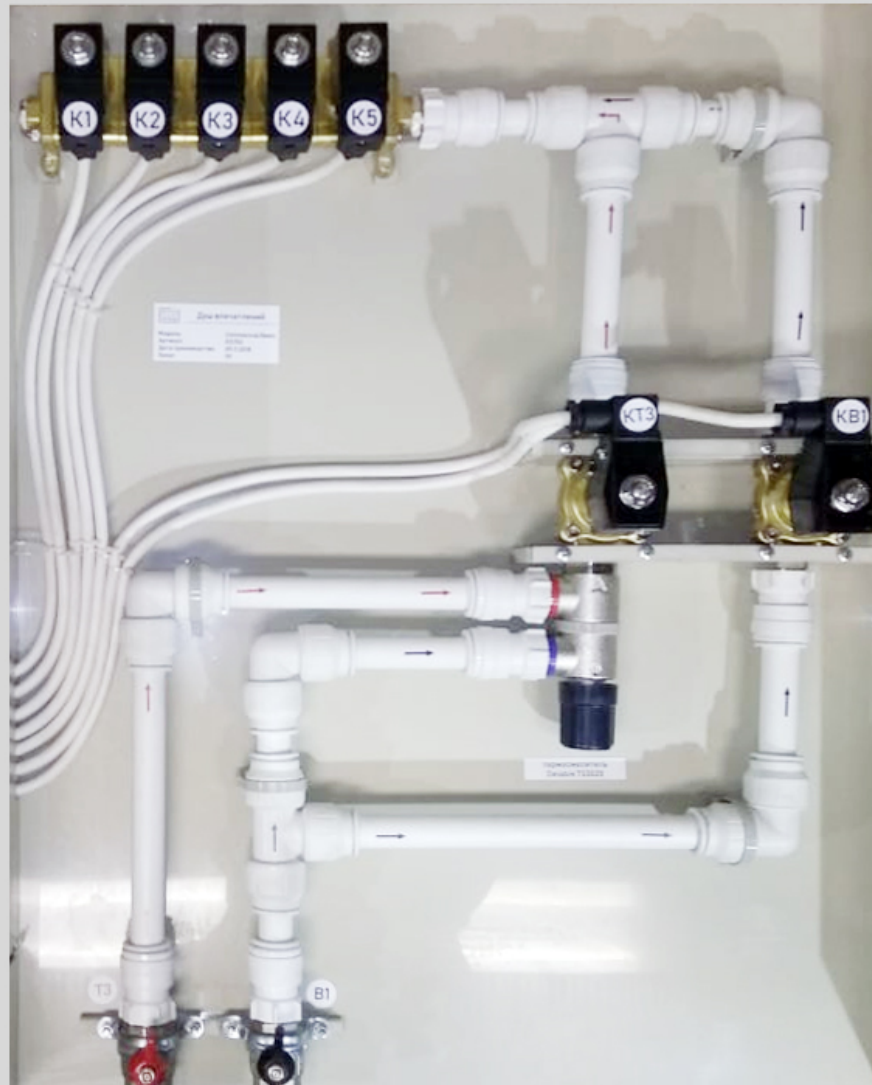

1-й в Мире
программируемый
музыкальный душ впечатлений

Блок управления музыкальным душем ES703

Щит распределительный душевой

Оборудование в техническом помещении

Блок управления ES703

- 3 настраиваемых программы по 5 этапов в каждой
- Контроллер подсветки RGBW с встроенным индикатором
- Выбор из 69 оттенков и 99 степеней яркости
- Микширование звука с трех MP3 проигрывателей

Щит распределительный душевой

- 7 электромагнитных клапанов
- 5 групп форсунок
- 2 клапана для холодной и теплой воды
- Термосмеситель 90л/мин
- Щит монтажный

1-й в Мире
программируемый
музыкальный душ впечатлений

Три программы по пять этапов в каждой

Блок управления музыкальным душем ES703

Параметр	1 этап	2 этап	3 этап	4 этап	5 этап
Продолжительность	0-60 сек	0-60 сек	0-60 сек	0-60 сек	0-60 сек
Свет (плавная смена)	68 оттенков 99 степеней яркости	68 оттенков 99 степеней яркости	68 оттенков 99 степеней яркости	68 оттенков 99 степеней яркости	68 оттенков 99 степеней яркости
Звук (микширование)	mp3 – player № 1/2/3	mp3 – player № 1/2/3	mp3 – player № 1/2/3	mp3 – player № 1/2/3	mp3 – player № 1/2/3
Звук	Громкость/высокие частоты/низкие частоты				
Температура воды	Тёплая Прохладная Холодная	Тёплая Прохладная Холодная	Тёплая Прохладная Холодная	Тёплая Прохладная Холодная	Тёплая Прохладная Холодная
Группа форсунок	1-2-3-4-5	1-2-3-4-5	1-2-3-4-5	1-2-3-4-5	1-2-3-4-5
Аромат (опция)	0-10 сек	0-10 сек	0-10 сек	0-10 сек	0-10 сек

Душ Виши

Водные затеи

Блок управления музыкальным душем ES703

Простота устройства и доступность запчастей

Индикация подсветки
Индикация работы клапанов
Встроенный динамик для проверки звука
Кнопки для тестирования программ на панели управления